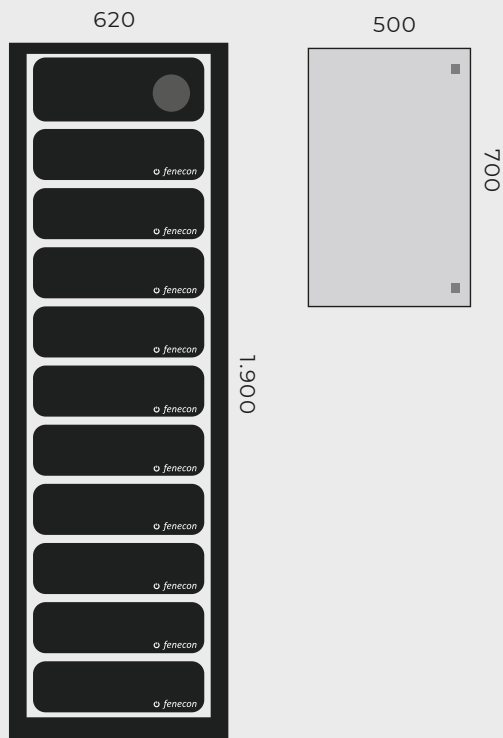

Commercial 30-30

INTEGRIERTES KOMPLETTSYSTEM VON FENECON

	ANSCHLUSS	AC
	PRODUKTGARANTIE	5 Jahre, optional 10 Jahre
	KAPAZITÄTSGARANTIE	12 Jahre
	NETZANSCHLUSS	3-phasig
	BETRIEBSTEMPERATUR	0 °C bis +40 °C

DAS BESTE AUS 3 WELTEN

BATTERIE

	TECHNOLOGIE	LiFePO₄
	KAPAZITÄT	30 kWh DC
	SPANNUNG	348 - 427 V_{DC}
	GEWICHT BATTERIEMODUL	35 kg
	MAßE BATTERIESCHRANK (B|T|H)	620 | 350 | 1.900 mm
	GEWICHT BATTERIESCHRANK	450 kg

WECHSELRICHTER-BOX

	LEISTUNG	30 kW
	NOTSTROMFÄHIG	Ja
	EINGANGSSPANNUNGSBEREICH	350 - 750 V_{DC}
	MAßE (B|T|H)	500 | 250 | 700 mm
	GEWICHT	75 kg