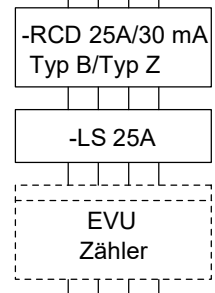

Netztrennstelle für Notstrom/Inselfunktion

Achtung:  
Bei PV-Anlagen größer  
10 kWp ist ein zusätzlicher  
EVU-Zähler erforderlich

Kundennetzwerk Router