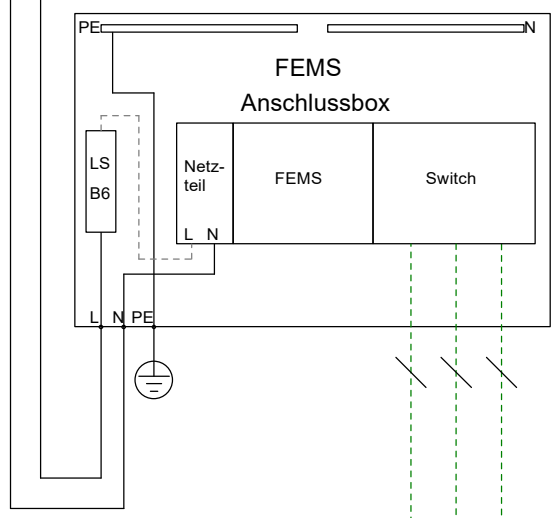

Netztrennstelle für Notstrom/Inselfunktion

Achtung:  
Bei PV-Anlagen größer  
10 kWp ist ein zusätzlicher  
EVU-Zähler erforderlich

Kundennetzwerk Router