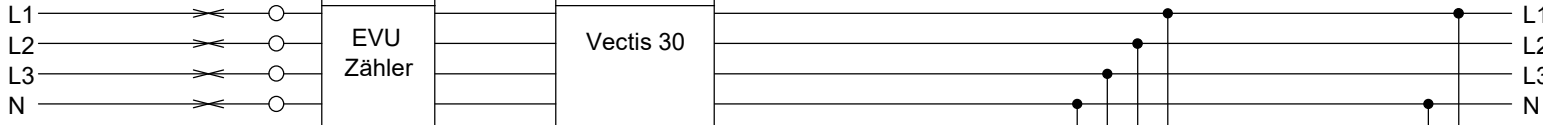

Netztrennstelle für Notstrom/Inselfunktion

Achtung:  
Bei PV-Anlagen größer  
10 kWp ist ein zusätzlicher  
EVU-Zähler erforderlich

Kundennetzwerk Router