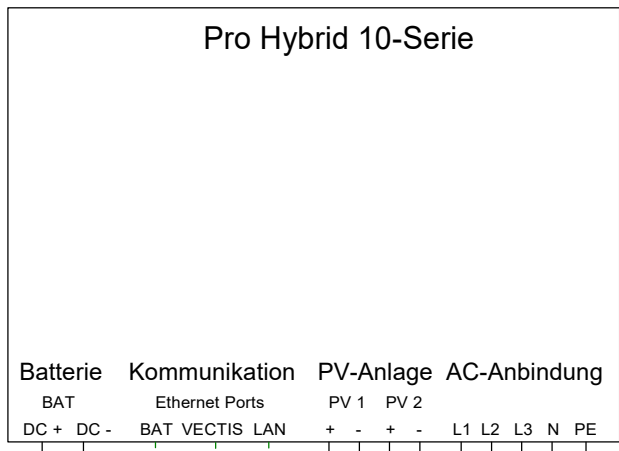

Netztrennstelle für Notstrom/Inselfunktion

Achtung:  
Bei PV-Anlagen größer  
10 kWp ist ein zusätzlicher  
EVU-Zähler erforderlich

Kundennetzwerk Router